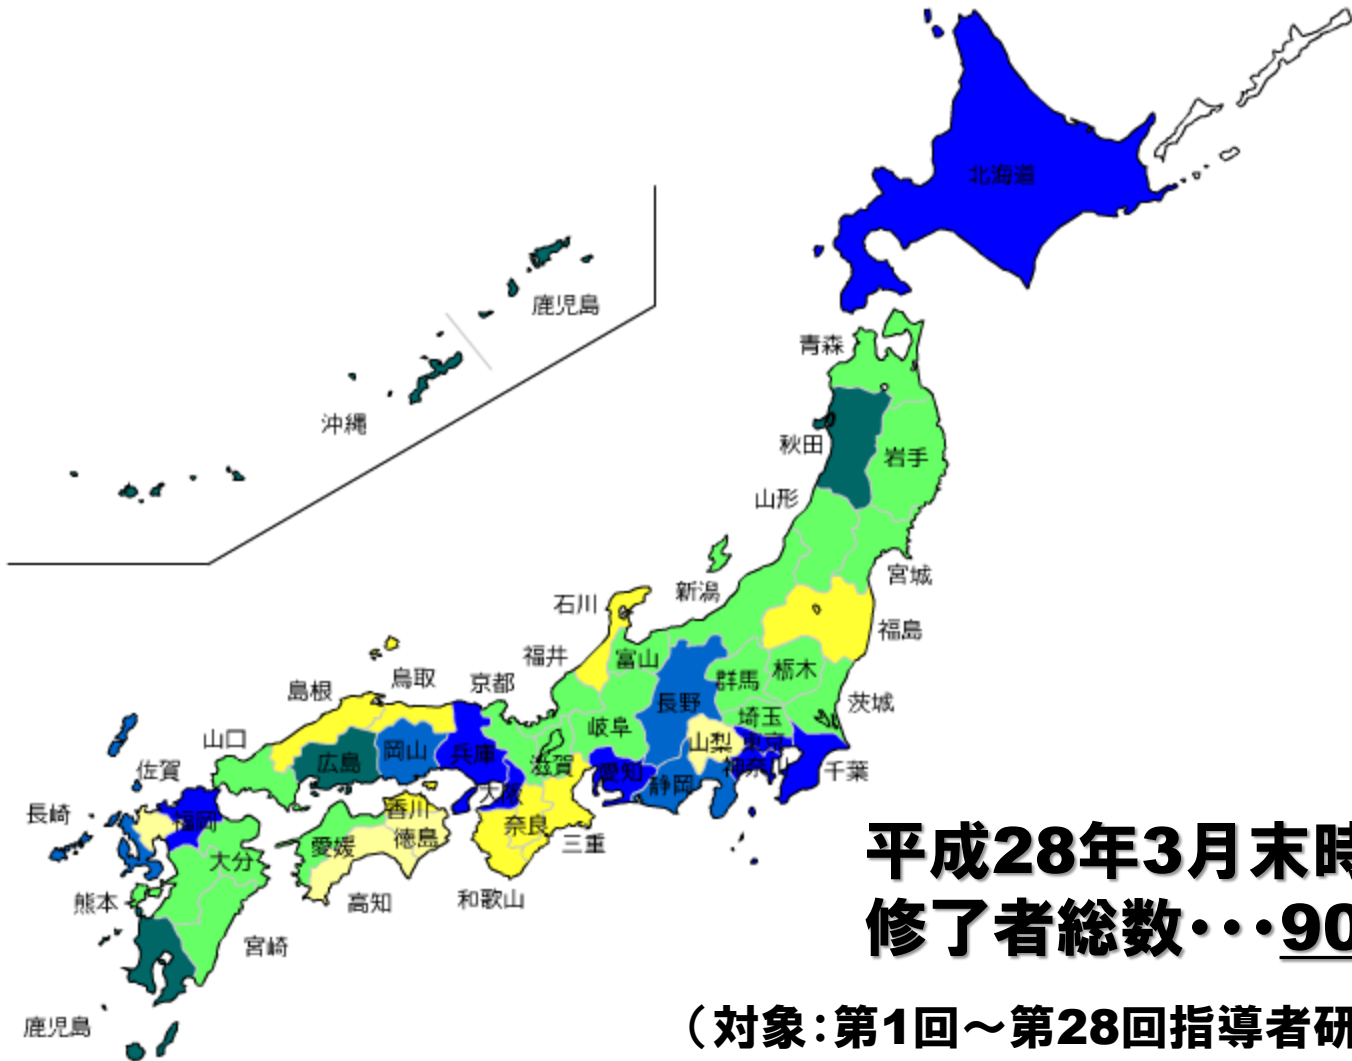

# 都道府県別指導者研修会修了者(精神)

指導者研修会修了者

- 26名以上
- 21～25名
- 16～20名
- 11～15名
- 6～10名
- 5名以下

平成28年3月末時点  
修了者総数・・・904名

(対象:第1回～第28回指導者研修会、  
H20年度～H26年度都道府県指導者研修)