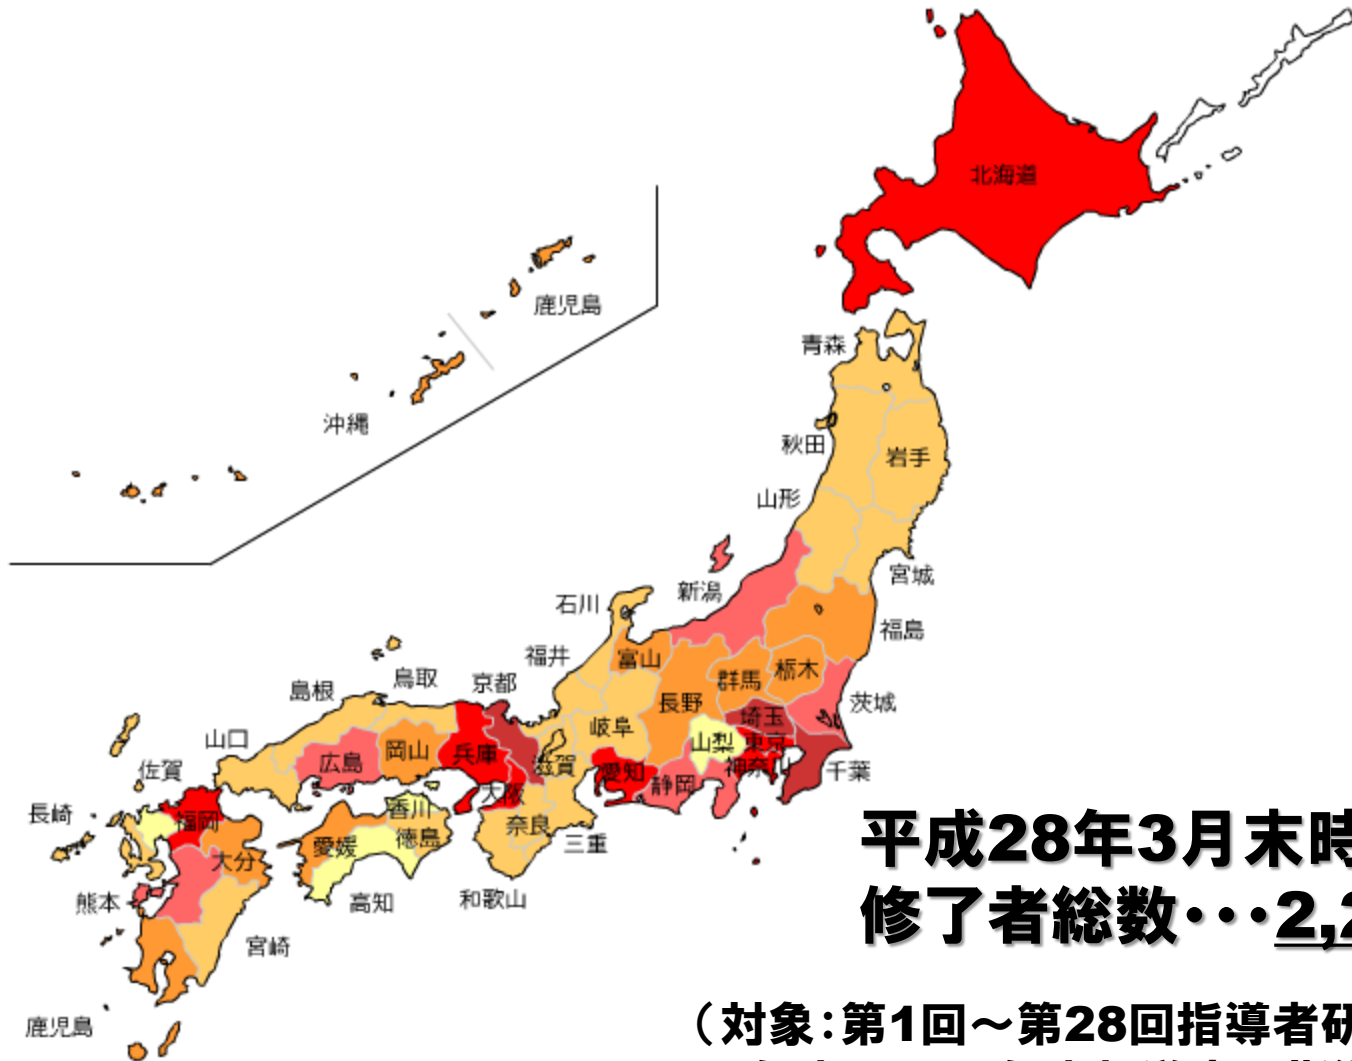

都道府県別指導者研修会修了者(緩和)

指導者研修会修了者

- 76名以上
- 61~75名
- 46~60名
- 31~45名
- 16~30名
- 15名以下

平成28年3月末時点
修了者総数…**2,218名**

(対象:第1回~第28回指導者研修会、
H20年度~H26年度都道府県指導者研修)